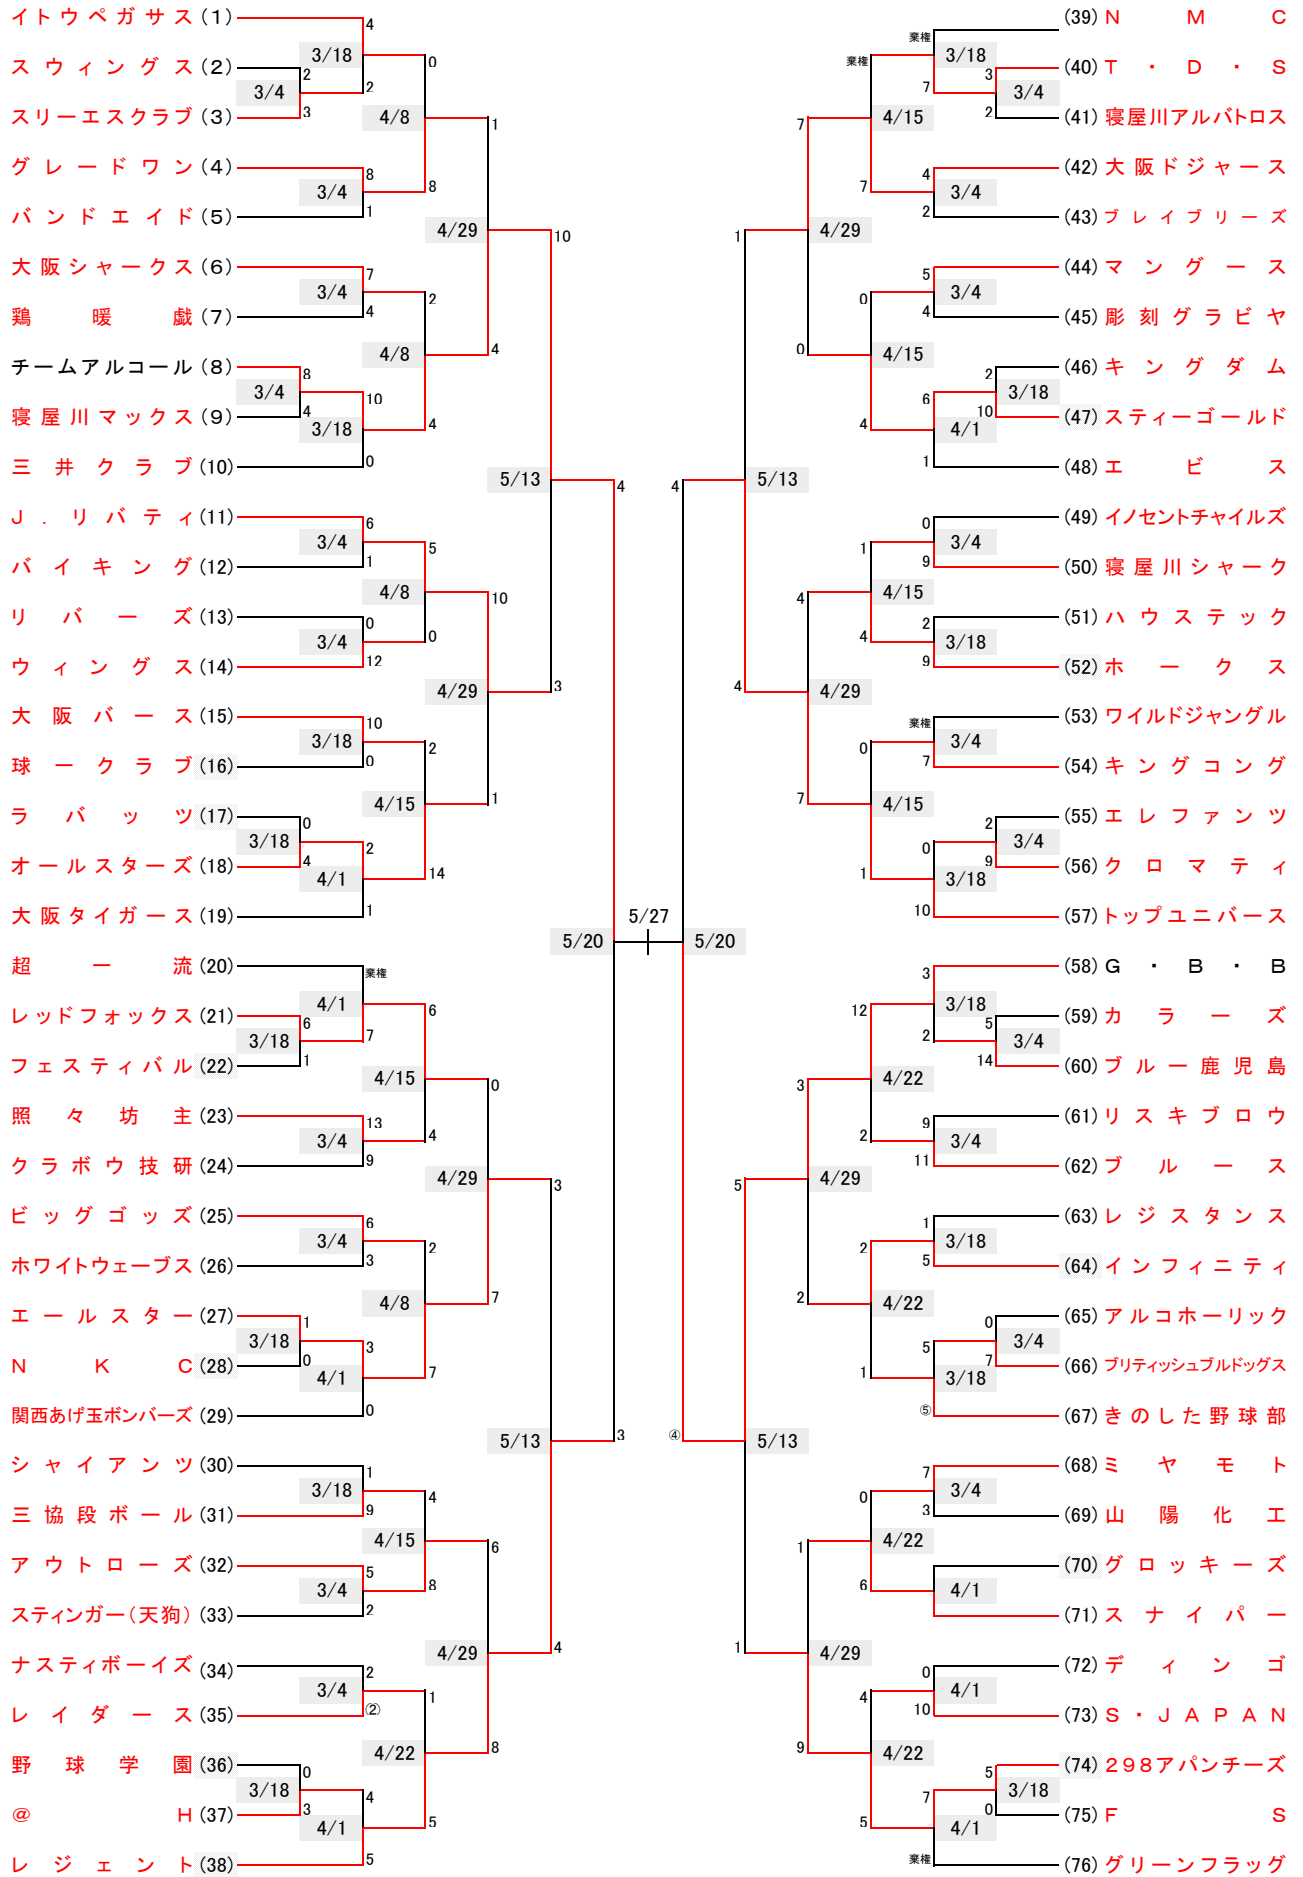

平成 19 年 度 春 季 大 会 組 合 せ 表 (C 級)

優勝 :

準優勝 :