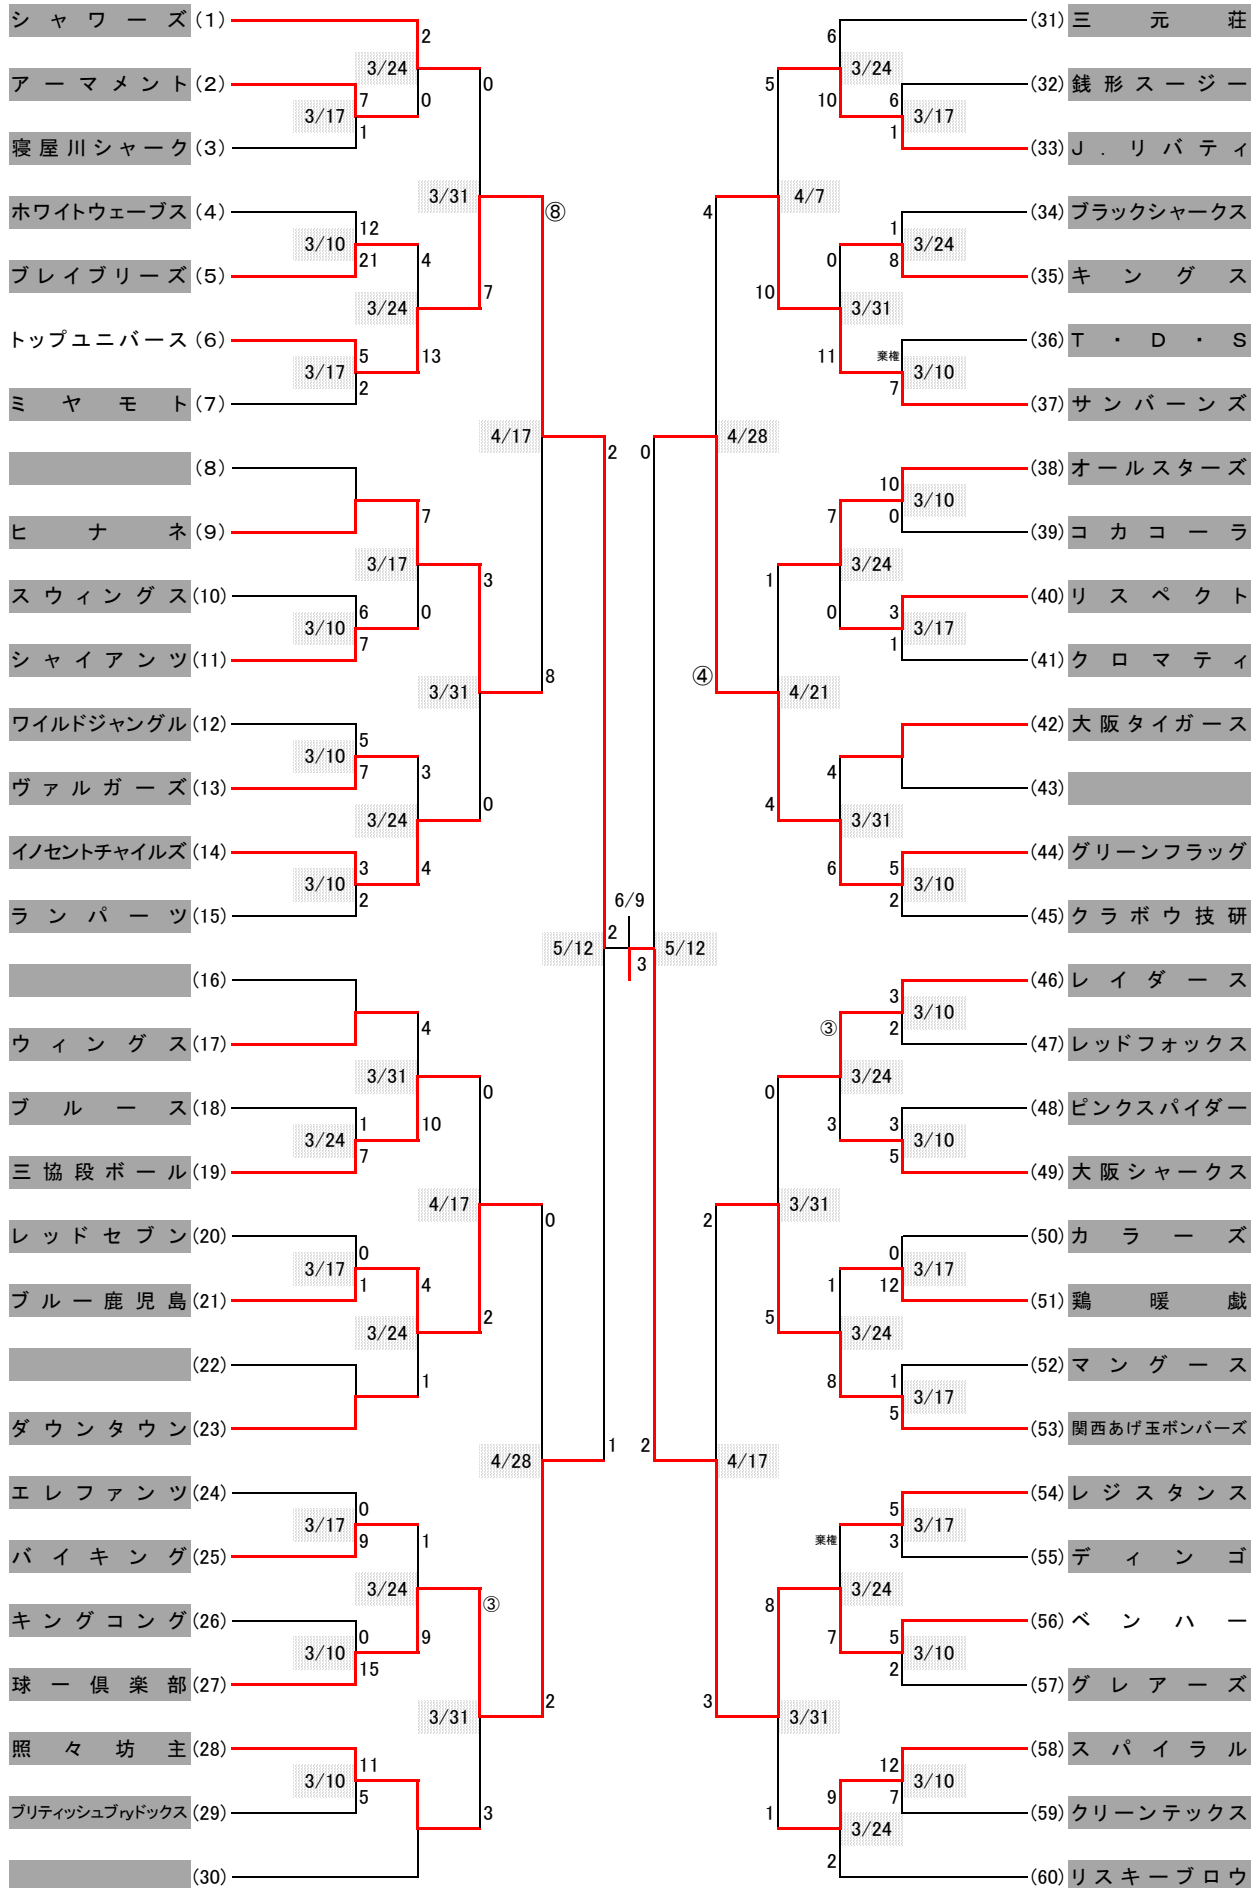

平成 25 年度 春季大会組合せ表 (C 級)

優勝 : ベンハー

準優勝 : トップユニバース