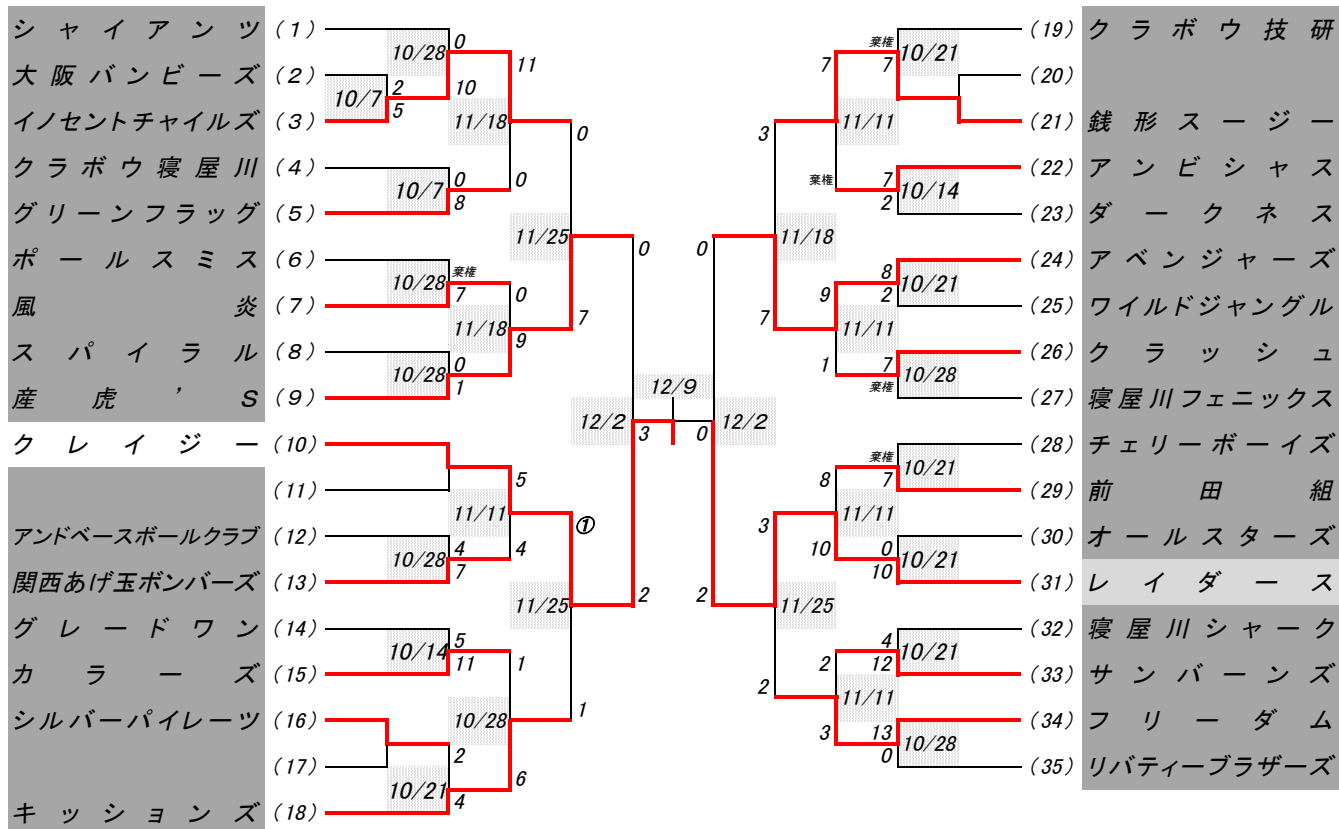

## 30年度 秋季大会組合せ表 (C級)

(30年12月16日現在)

## 30年度 秋季大会組合せ表 (D級)

(30年12月23日現在)