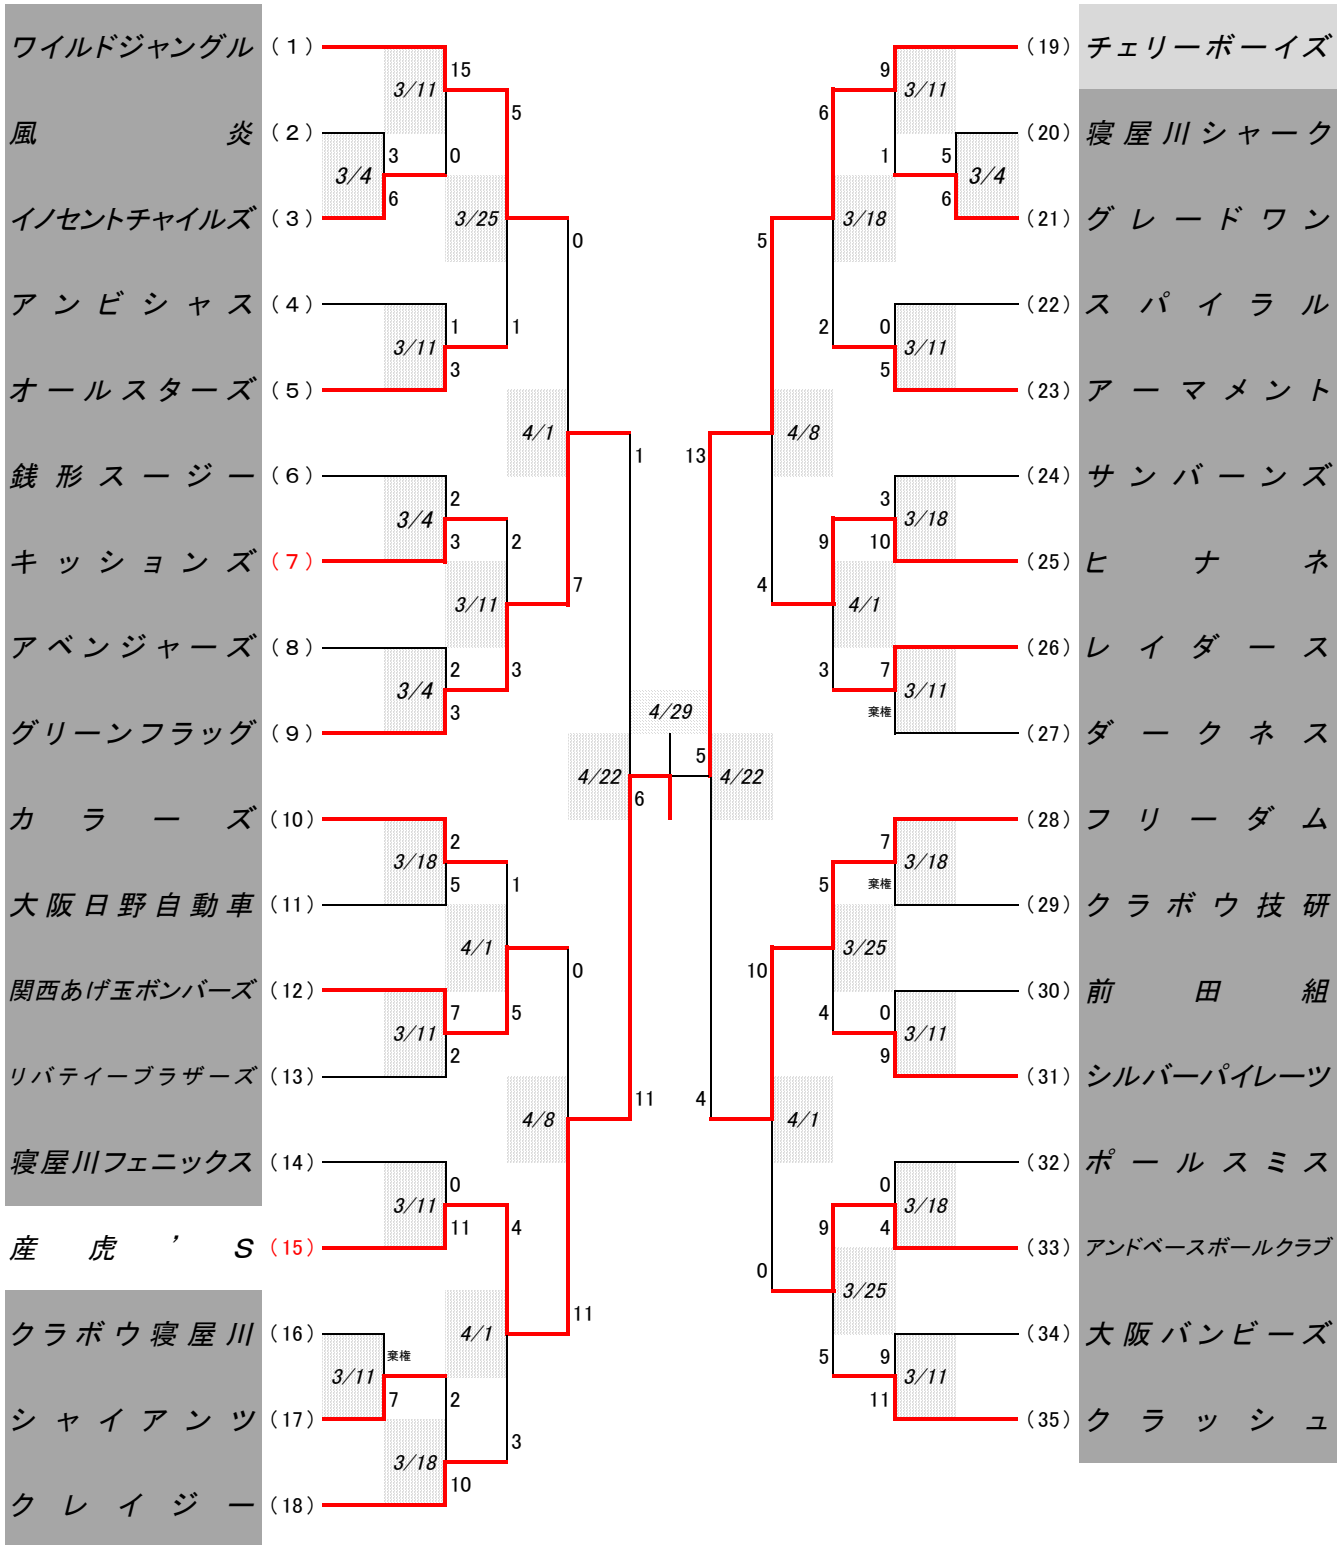

30年度 春季大会組合せ表 (C級)

(30年5月6日現在)

優勝: 産虎'S

準優勝: チェリーボーイズ