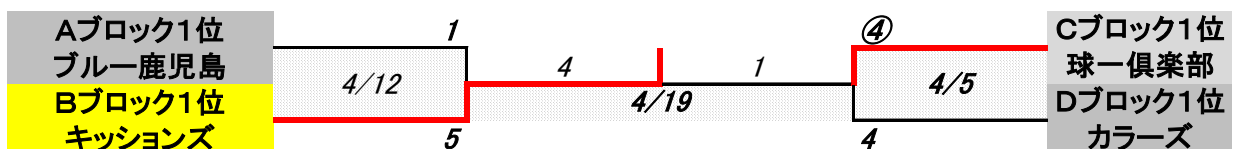

2026年度春季大会組合せ表(B級) リーグ戦
2026年 4月19日現在

Aブロック	1 ブルー鹿児島	2 大阪レッドバード	3 B E N H U R	4 ブ ラ ッ ク ピ ン キ ー ズ	勝 点	得 失 点	順 位
1 ブルー鹿児島		① 3/8 ○ 8-6	② 3/22 △ 3-3	③ 3/1 ○ 7-2	7	+7	①
2 大阪レッドバード	① 3/8 ● 6-8		④ 4/12 ● 3-9	⑤ 3/29 ● 4-8	0	-12	④
3 B E N H U R	② 3/22 △ 3-3	④ 4/12 ○ 9-3		⑥ 3/15 ● 2-5	4	+3	③
4 ブラックピンキーズ	③ 3/1 ● 2-7	⑤ 3/29 ○ 8-4	⑥ 3/15 ○ 5-2		6	+2	②

Bブロック	5 J O R D A N	6 ノ グ チ	7 チ-ム武ハ-ス ホ-ールクラブ	8 キ ッ シ ョ ン ズ	勝 点	得 失 点	順 位
5 J O R D A N		⑦ 3/15 ○ 6-2	⑧ 3/1 ● 2-3	⑨ 3/22 ● 2-3	3	+2	③
6 ノ グ チ	⑦ 3/15 ● 2-6		⑩ 3/29 ○ 4-2	⑪ 3/8 △ 0-0	4	-2	②
7 チ-ム武ハ-ス ホ-ールクラブ	⑧ 3/1 ○ 3-2	⑩ 3/29 ● 2-4		⑫ 3/22 ● 6-9	3	-4	④
8 キ ッ シ ョ ン ズ	⑨ 3/22 ○ 3-2	⑪ 3/8 △ 0-0	⑫ 3/22 ○ 9-6		7	+4	①

Cブロック	9 寝屋川市役所	10 シュークリーム	11 トップユニバース	12 球 - 倶 楽 部	勝 点	得 失 点	順 位
9 寝屋川市役所		⑬ 3/22 △ 3-3	⑭ 3/8 ○ 13-0	⑮ 3/1 ● 2-7	4	+8	②
10 シュークリーム	⑬ 3/22 △ 3-3		⑯ 3/1 ○ 8-2	⑰ 3/8 ● 5-7	4	+4	③
11 トップユニバース	⑭ 3/8 ● 0-13	⑯ 3/1 ● 2-8		⑱ 3/15 ● 0-2	0	-21	④
12 球 - 倶 楽 部	⑮ 3/1 ○ 7-2	⑰ 3/8 ○ 7-5	⑱ 3/15 ○ 2-0		9	+9	①

Dブロック	13 カ ラ - ズ	14 レ イ ダ - ス	15 アベンジャーズ	16 ア ゲ イ ン	勝 点	得 失 点	順 位
13 カ ラ - ズ		⑲ 3/29 ○ 8-0	⑳ 3/22 ○ 13-2	㉑ 3/15 △ 6-6	7	+19	①
14 レ イ ダ - ス	⑲ 3/29 ● 0-8		㉒ 3/15 ● 2-9	㉓ 3/1 ● 3-11	0	-23	④
15 アベンジャーズ	⑳ 3/22 ● 2-13	㉒ 3/15 ○ 9-2		㉔ 3/8 ○ 4-0	6	±0	②
16 ア ゲ イ ン	㉑ 3/15 △ 6-6	㉓ 3/1 ○ 11-3	㉔ 3/8 ● 0-4		4	+4	③

優勝: キ ッ シ ョ ン ズ

準優勝: 球 - 倶 楽 部